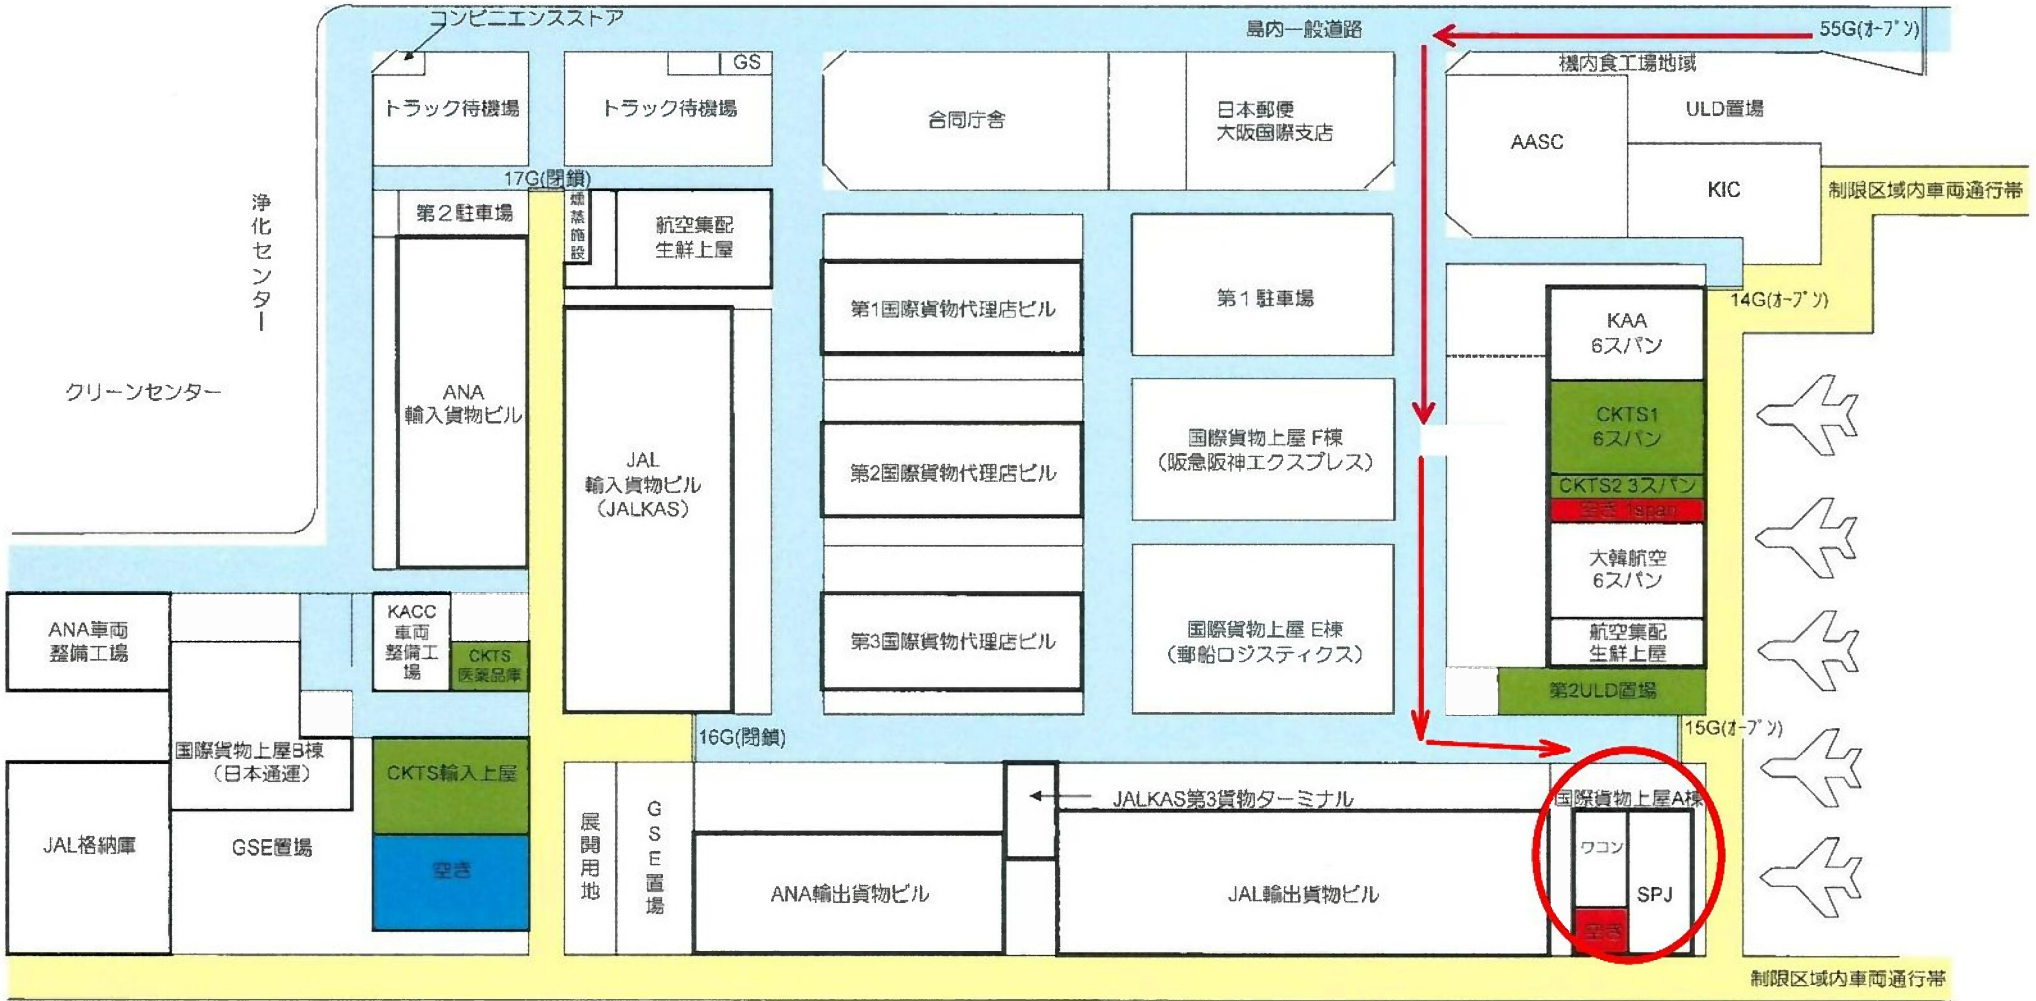

関西国際空港 (国際貨物地区)

注) この地図には入っていませんが、OAMSの左に
約7,500㎡、96台分のトラック待機場があります。

島内一般道路
制限区域内車両通行帯

【S7 Cargo】KIX搬入先

スイスポートジャパン株式会社

住所：〒549-0021 大阪府泉南市泉州空港1番地 国際貨物上屋A棟

TEL：072-456-6311

NACCS CODE：4MWU7 (輸出)